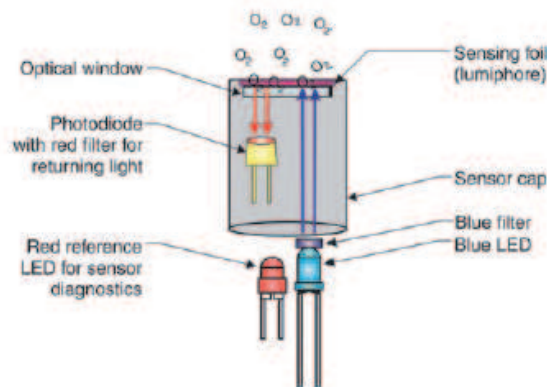

### RDO Pro Sauerstoff-Sensor:

Optisch arbeitender Sauerstoff-Sensor für die Messung des Sauerstoffgehaltes in z.B. industriellen Wässern und Abwässern, der öffentlichen Wasser- und Abwasseraufbereitung, der Prozessüberwachung und in Aquakulturen. Der Sensor ist unempfindlich gegenüber H<sub>2</sub>S, Chlor, Ammonium und Ähnlichem.

Die zuverlässige und kontinuierliche On-Line Messung von Gelöst-Sauerstoff spielt in vielen Bereichen der Wasser- und Abwasserwirtschaft eine immer bedeutendere Rolle. Aktuell verfügbare Messergebnisse sind unabdingbar für eine sichere Überwachung, einer dynamischen und damit kostengünstigeren Prozessregelung.

### Technische Daten:

Sensortyp	Optischer Dissolved Oxygen Sensor
Meßbereich	0-20 mg/L Konzentration 0-200% Sättigung
Genauigkeit	(DO): +/- mg/L, 0 bis 8 mg/L +/- 0.2 mg/L, 8 bis 20 mg/L
Reaktionszeit:	cap T90: 30 sec T95: 37 sec @ 25°C
Auflösung	0.01 mg/L
Lebensdauer der Kappe	1 Jahr ab Inbetriebnahme
Gesamtlebensdauer	24 Monate ab Herstellung
Temperaturbereich	0°-50°(32° to 122°F)
P Klasse	IP-67 ohne Kappe, IP-68 mit Kappe
Compliance Heavy industrial	IEC 61000-6-2:2005
Lagerbedingung	Kappe 1° bis 60°(33° bis 140°F), in Werksverpackung
Lagerbedingung	Sensor -5° bis 60° (23° bis 140°F)
Salz-Gehalt	0-42 PSU
pH Gehalt	2-10 pH
Druckbereich	507-1115 mbar
Interne Verschraubung	1 1/4 - 1 1/2 NPT
Komm.-Ausgang	Modbus (RS485), 4-20 mA, SDI-12
Max. Kabellänge	bis zu 4000 ft (Modbus und 4-20 mA) oder bis zu 200 ft (SDI-12)
Stromversorgung	8 bis 36 VDC oder dreidriger 4-20 mA Loop (35 mA/12 VDC oder 27 mA/24VDC)
Garantie Sensor	3 Jahre ab Herstellung
Kappe	2 Jahre ab Herstellung